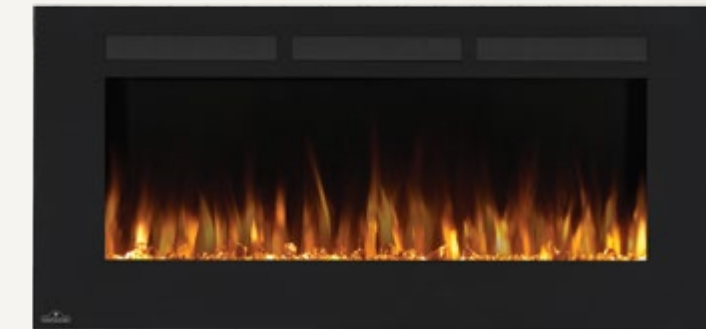

NEFL50FH — 50 po