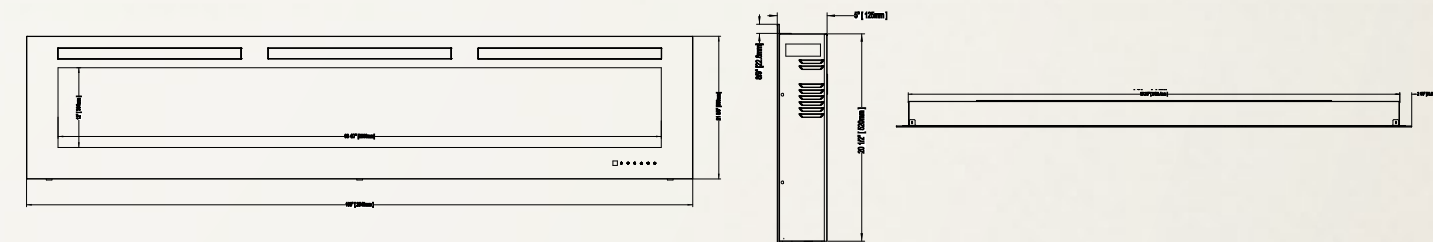

Allure™ 100 NEFL100FH

Illustré aux pages 10 à 15

Modèle	BTU	Watts	Hauteur		Largeur avant		Profondeur		Installation	Homologué pour maisons mobiles	Soufflerie	Télécommande	Lit de braises	
			Réelle	Ossature	Réelle	Ossature	Réelle	Ossature					Bûches	Verre
NEFL100FH	5000	1500	21 3/8 po	21 po	100 po	95 3/8 po	5 po	S.O.	Murale/ Encastrée	Oui	Incluse	Incluse	S.O.	Inclus

Homologué selon les normes nationales canadiennes et américaines.

Les valeurs peuvent varier en fonction du plan d'étage, du degré d'isolation/perte de chaleur de la maison et de l'emplacement géographique.

Les mesures sont à titre indicatif seulement. Consultez le manuel d'instructions pour les directives d'installation complètes et mises à jour ainsi que les exigences de dégagement aux matériaux combustibles.