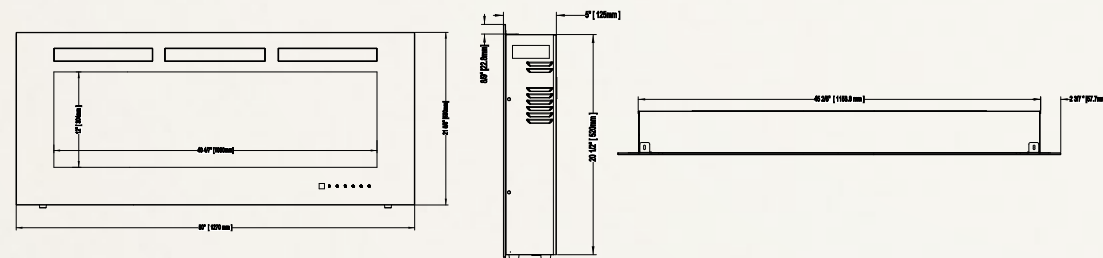

Allure™ 50 NEFL50FH

Illustré aux pages 10 à 15

Modèle	BTU	Watts	Hauteur		Largeur avant		Profondeur		Installation	Homologué pour maisons mobiles	Soufflerie	Télécommande	Lit de braises	
			Réelle	Ossature	Réelle	Ossature	Réelle	Ossature					Bûches	Verre
NEFL50FH	5000	1500	21 3/8 po	21 po	50 po	45 15/16 po	5 po	S.O.	Murale/ Encastrée	Oui	Incluse	Incluse	S.O.	Inclus

Homologué selon les normes nationales canadiennes et américaines.

* Exclut l'épaisseur de la vitre.

Les valeurs peuvent varier en fonction du plan d'étage, du degré d'isolation/perte de chaleur de la maison et de l'emplacement géographique.

Les mesures sont à titre indicatif seulement. Consultez le manuel d'instructions pour les directives d'installation complètes et mises à jour ainsi que les exigences de dégagement aux matériaux combustibles.