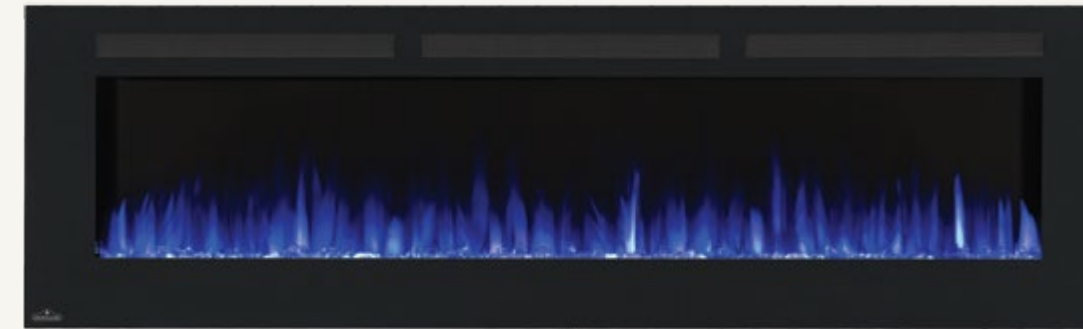

Série Allure^{MD}

Il est facile de créer un décor unique avec un foyer de la série Allure^{MD}. Offert en six largeurs, chaque foyer Allure^{MD} comprend un lit de braises de verre étincelant et offre trois réglages de couleur différents pour la flamme : orange, bleu ou combiné. La télécommande qui est incluse avec le foyer permet de contrôler l'apparence de la flamme, ainsi que la température et la soufflerie. Il suffit de brancher un foyer de la série Allure^{MD} et de le placer sur une table ou le suspendre au mur pour créer une ambiance instantanée. Ces foyers ont la particularité de pouvoir être entièrement encastrés dans un mur grâce aux ouvertures de ventilation qui sont situées à l'avant. La seule difficulté pour vous sera de décider quel modèle choisir.

Choix de couleur du jeu de flammes
Bleu, multicolore et orange

Accessoires

Braises de verre disponibles en ensembles alternatifs ou en ensembles décoratifs
Transparent (inclus), topaze, bleu, ambre, noir et rouge

Foyer Allure^{MD} 50 illustré avec un jeu de flammes combinées orange et bleu.

Plusieurs grandeurs pour convenir à n'importe quelle pièce.

NEFL60FH — 60 po

NEFL50FH — 50 po

NEFL72FH — 72 po

NEFL42FH — 42 po