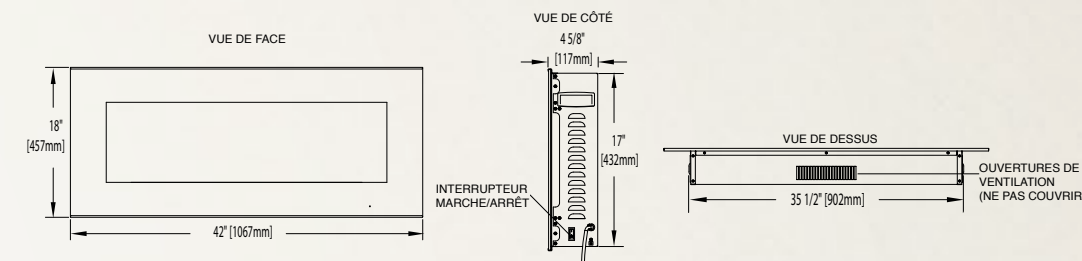

Modèle	BTU	Watts	Hauteur		Largeur avant		Profondeur		Installation	Homologué pour maisons mobiles	Soufflerie	Télécommande	Lit de braises	
			Réelle	Ossature	Réelle	Ossature	Réelle	Ossature					Bûches	Verre
NEFL42FH	5000	1500	18 po	S.O.	42 po	S.O.	4 3/4 po*	S.O.	Murale	Oui	Incluse	Incluse	S.O.	Inclus

Homologué selon les normes nationales canadiennes et américaines.