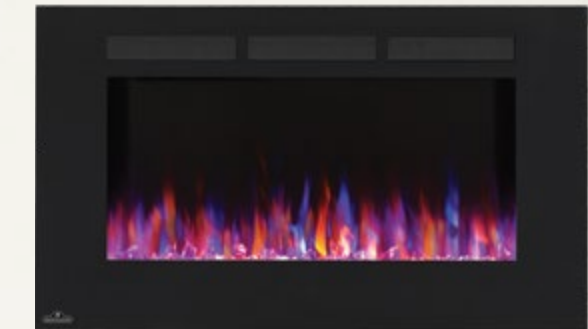

Série Allure^{MD}

Il est facile de créer un décor unique avec un foyer de la série Allure^{MD}. Offert en six largeurs, chaque foyer Allure^{MD} comprend un lit de braises de verre étincelant et offre trois réglages de couleur différents pour la flamme : orange, bleu ou combiné. La télécommande qui est incluse avec le foyer permet de contrôler l'apparence de la flamme, ainsi que la température et la soufflerie. Il suffit de brancher un foyer de la série Allure^{MD} et de le placer sur une table ou le suspendre au mur pour créer une ambiance instantanée. Ces foyers ont la particularité de pouvoir être entièrement encastrés dans un mur grâce aux ouvertures de ventilation qui sont situées à l'avant. La seule difficulté pour vous sera de décider quel modèle choisir.

Choix de couleur du jeu de flammes
Bleu, multicolore et orange

Accessoires

Braises de verre disponibles en ensembles alternatifs ou en ensembles décoratifs
Transparent (inclus), topaze, bleu, ambre, noir et rouge

Foyer Allure^{MD} 50 illustré avec un jeu de flammes combinées orange et bleu.

Plusieurs grandeurs pour convenir à n'importe quelle pièce.

NEFL60FH — 60 po

NEFL50FH — 50 po

NEFL72FH — 72 po

NEFL42FH — 42 po