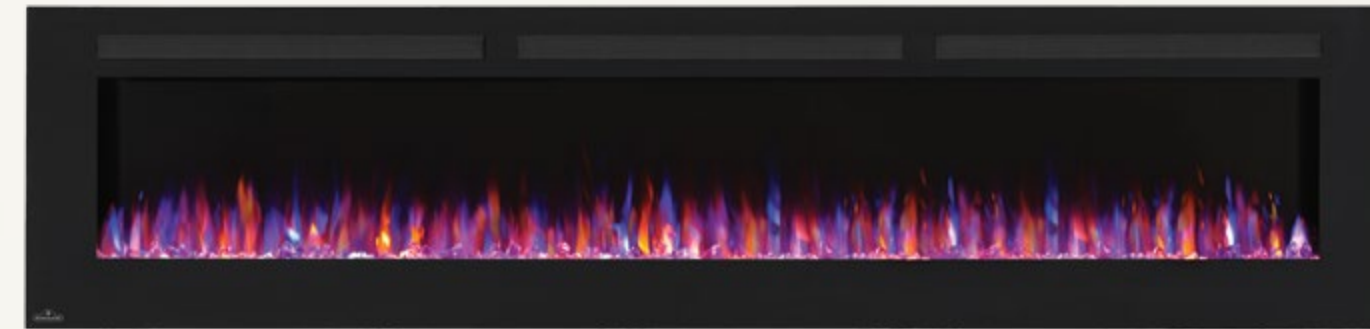

Choix de couleur du jeu de flammes
Bleu, multicolore et orange

Accessoires

Braises de verre disponibles en ensembles alternatifs ou en ensembles décoratifs
Transparent (inclus), topaze, bleu, ambre, noir et rouge

Foyer Allure^{MD} 50 illustré avec un jeu de flammes combinées orange et bleu.

Plusieurs grandeurs pour convenir à n'importe quelle pièce.

NEFL60FH — 60 po

NEFL50FH — 50 po

NEFL72FH — 72 po

NEFL42FH — 42 po