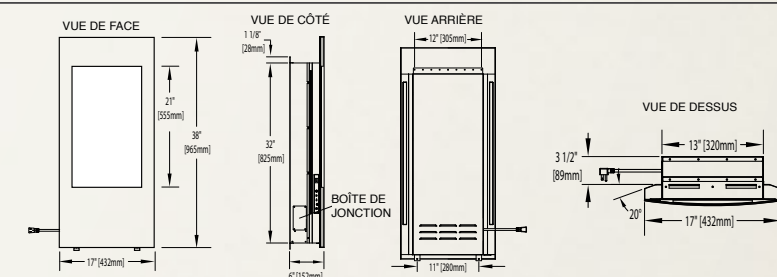

Homologué selon les normes nationales canadiennes et américaines.

Azure™ 50 EFL50H

Illustré aux pages 6 et 7

Modèle	BTU	Watts	Hauteur		Largeur avant		Profondeur		Installation	Homologué pour maisons mobiles	Soufflerie	Télécommande	Lit de braises	
			Réelle	Ossature	Réelle	Ossature	Réelle	Ossature					Bûches	Verre
NEFL50FH	5000	1500	19 3/4 po	17 1/2 po	49 3/4 po	45 po	4 3/4 po*	3 1/2 po	Murale/ Partiellement encastrée	Oui	Incluse	Incluse	S.O.	Inclus

Homologué selon les normes nationales canadiennes et américaines.

Azure™ Vertical 38 NEFV38H

Illustré aux pages 8 et 9

Modèle	BTU	Watts	Hauteur		Largeur avant		Profondeur		Installation	Homologué pour maisons mobiles	Soufflerie	Télécommande	Lit de braises	
			Réelle	Ossature	Réelle	Ossature	Réelle	Ossature					Bûches	Verre
NEFV38H	5110	1500	38 po	33 po	17 po	13 3/4 po	6 po*	2 po	Murale/ Partiellement encastrée	Oui	Incluse	Incluse	S.O.	Inclus

Homologué selon les normes nationales canadiennes et américaines.

* Exclut l'épaisseur de la vitre. Les valeurs peuvent varier en fonction du plan d'étage, du degré d'isolation/perte de chaleur de la maison et de l'emplacement géographique. Les mesures sont à titre indicatif seulement. Consultez le manuel d'instructions pour les directives d'installation complètes et mises à jour ainsi que les exigences de dégagement aux matériaux combustibles.