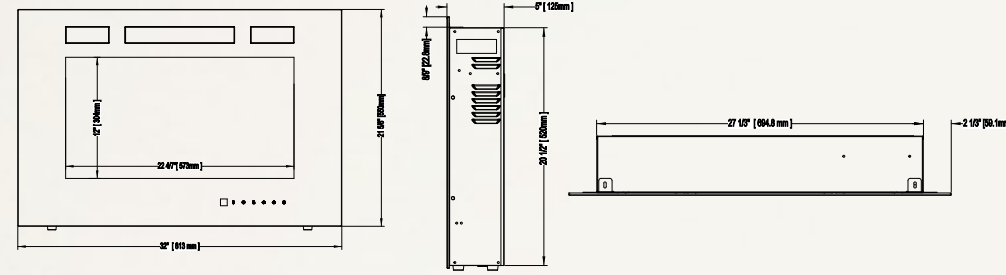

Allure™ 32 NEFL32FH

Illustré aux pages 10 à 15

Modèle	BTU	Watts	Hauteur		Largeur avant		Profondeur		Installation	Homologué pour maisons mobiles	Soufflerie	Télécommande	Lit de braises	
			Réelle	Ossature	Réelle	Ossature	Réelle	Ossature					Bûches	Verre
NEFL32FH	5000	1500	21 3/8 po	21 po	32 po	27 13/16 po	5 po	S.O.	Murale/ Encastrée	Oui	Incluse	Incluse	S.O.	Inclus

Homologué selon les normes nationales canadiennes et américaines.