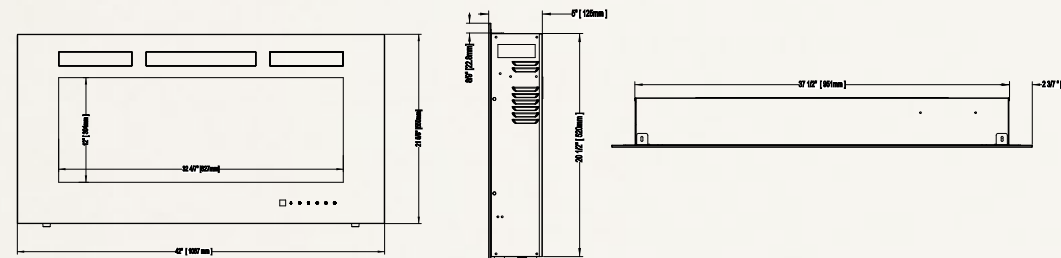

Allure™ 42 NEFL42FH

Illustré aux pages 10 à 15

Modèle	BTU	Watts	Hauteur		Largeur avant		Profondeur		Installation	Homologué pour maisons mobiles	Soufflerie	Télécommande	Lit de braises	
			Réelle	Ossature	Réelle	Ossature	Réelle	Ossature					Bûches	Verre
NEFL42FH	5000	1500	21 3/8 po	21 po	42 po	38 po	5 po	S.O.	Murale/ Encastrée	Oui	Incluse	Incluse	S.O.	Inclus

Homologué selon les normes nationales canadiennes et américaines.