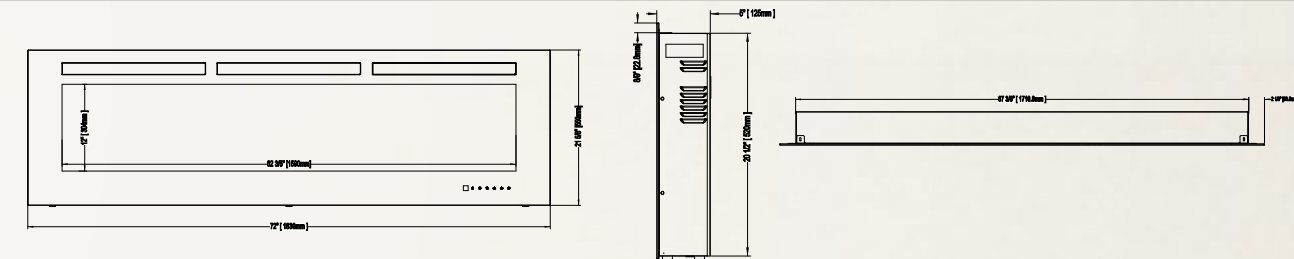

Allure™ 72 NEFL72FH

Illustré aux pages 10 à 15

Modèle	BTU	Watts	Hauteur		Largeur avant		Profondeur		Installation	Homologué pour maisons mobiles	Soufflerie	Télécommande	Lit de braises	
			Réelle	Ossature	Réelle	Ossature	Réelle	Ossature					Bûches	Verre
NEFL72FH	5000	1500	21 3/8 po	21 po	72 po	67 3/8 po	5 po	S.O.	Murale/ Encastrée	Oui	Incluse	Incluse	S.O.	Inclus

Homologué selon les normes nationales canadiennes et américaines.