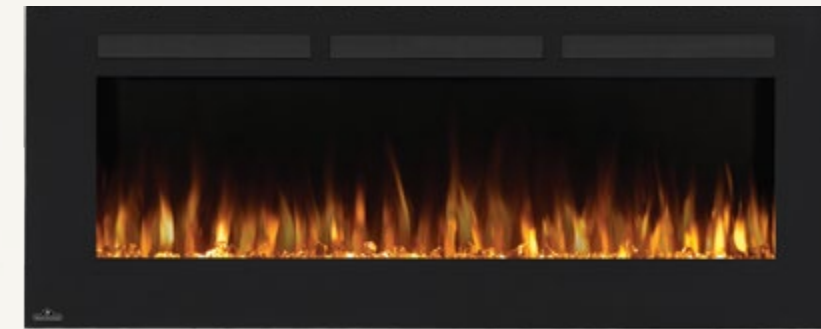

NEFL60FH — 60 po