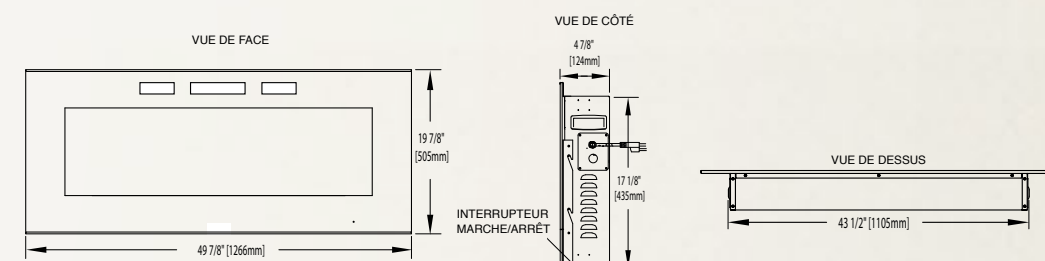

Azure™ 42 EFL42H

Illustré aux pages 4 et 5

Modèle	BTU	Watts	Hauteur		Largeur avant		Profondeur		Installation	Homologué pour maisons mobiles	Soufflerie	Télécommande	Lit de braises	
			Réelle	Ossature	Réelle	Ossature	Réelle	Ossature					Bûches	Verre
NEFL42FH	5000	1500	18 po	S.O.	42 po	S.O.	4 3/4 po*	S.O.	Murale	Oui	Incluse	Incluse	S.O.	Inclus

Homologué selon les normes nationales canadiennes et américaines.

Azure™ 50 EFL50H

Illustré aux pages 6 et 7

Modèle	BTU	Watts	Hauteur		Largeur avant		Profondeur		Installation	Homologué pour maisons mobiles	Soufflerie	Télécommande	Lit de braises	
			Réelle	Ossature	Réelle	Ossature	Réelle	Ossature					Bûches	Verre
NEFL50FH	5000	1500	19 3/4 po	17 1/2 po	49 3/4 po	45 po	4 3/4 po*	3 1/2 po	Murale/ Partiellement encastrée	Oui	Incluse	Incluse	S.O.	Inclus