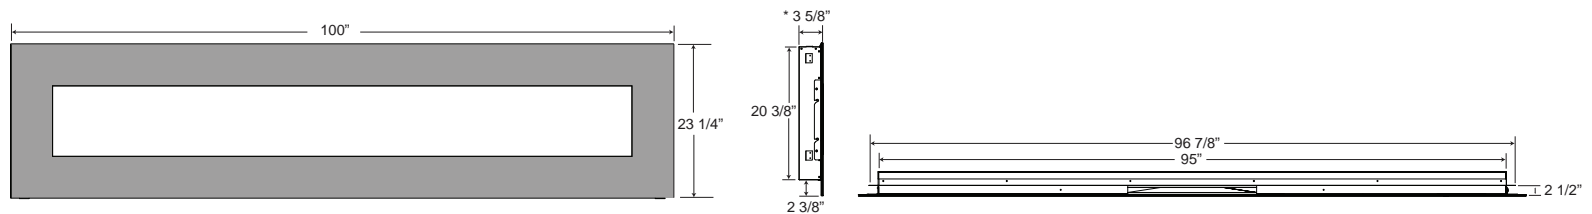

Slimline 100 EFL100

Illustré en pages 20 et 21

Modèle	BTU	Watts	Hauteur		Largeur avant		Profondeur		Installation	Homologué pour maisons mobiles	Soufflerie	Télécommande	Lit de braises	
			Réelle	Ossature	Réelle	Ossature	Réelle	Ossature					Bûches	Verre
EFL100	S.O.	S.O.	23 1/4"	21"	100"	95"	3 3/4"*	4 1/4"	Murale/Encastrée	Oui	S.O.	Incluse	S.O.	Inclus

Homologué selon les normes nationales canadiennes et américaines.

* Exclut l'épaisseur de la vitre.
Les valeurs peuvent varier en fonction du plan d'étage, du degré d'isolation/perte de chaleur de la maison et de l'emplacement géographique.
Les mesures sont à titre indicatif seulement. Consultez le manuel d'installations pour les directives d'installation complètes et mises à jour ainsi que les exigences de dégagement aux matériaux combustibles.