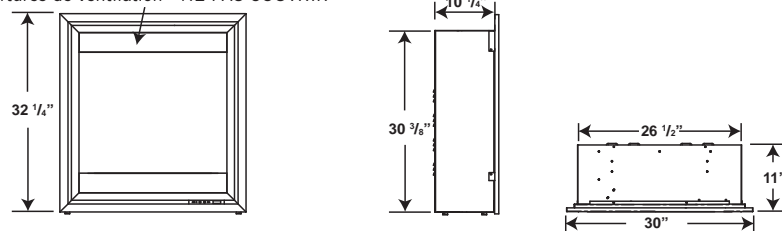

Tranquille™ 30 avec braises de verre EF30G

Illustré en pages 10 et 11

Ouvertures de ventilation - NE PAS COUVRIR

Modèle	BTU	Watts	Hauteur		Largeur avant		Profondeur		Installation	Homologué pour maisons mobiles	Soufflerie	Télécommande	Lit de braises	
			Réelle	Ossature	Réelle	Ossature	Réelle	Ossature					Bûches	CRYSTALINE™
EF30G	5000	1500	32 1/4"	31 1/2"	30"	29"	11"	11 3/4"	Mur/Cabinet	Oui	Incluse	Incluse	S.O.	Incluses

Homologué selon les normes nationales canadiennes et américaines.