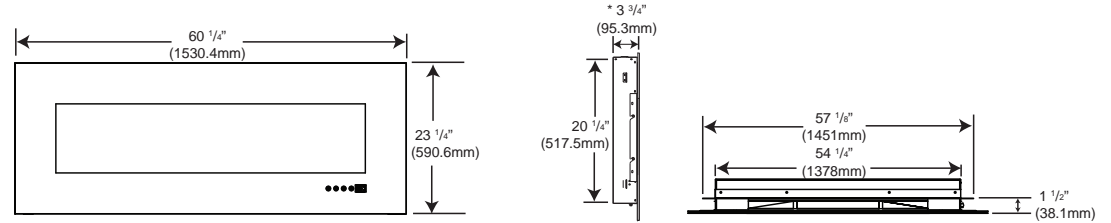

Slimline 60 EFL60H

Illustré en pages 18 et 19

Modèle	BTU	Watts	Hauteur		Largeur avant		Profondeur		Installation	Homologué pour maisons mobiles	Soufflerie	Télécommande	Lit de braises	
			Réelle	Ossature	Réelle	Ossature	Réelle	Ossature					Bûches	Verre
EFL60H	5000	1500	23 1/4"	20 3/4"	60"	55"	3 3/4"*	3"	Murale/Encastrée	Oui	Incluse	Incluse	S.O.	Inclus

Homologué selon les normes nationales canadiennes et américaines.