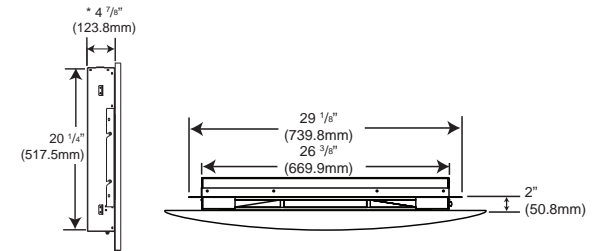

Modèle	BTU	Watts	Hauteur		Largeur avant		Profondeur		Installation	Homologué pour maisons mobiles	Soufflerie	Télécommande	Lit de braises	
			Réelle	Ossature	Réelle	Ossature	Réelle	Ossature					Bûches	Verre
EFC32H	5000	1500	23 1/4"	20 3/4"	32 1/4"	27"	4 7/8"*	3"	Murale/Encastrée	Oui	Incluse	Incluse	S.O.	Inclus

Homologué selon les normes nationales canadiennes et américaines.