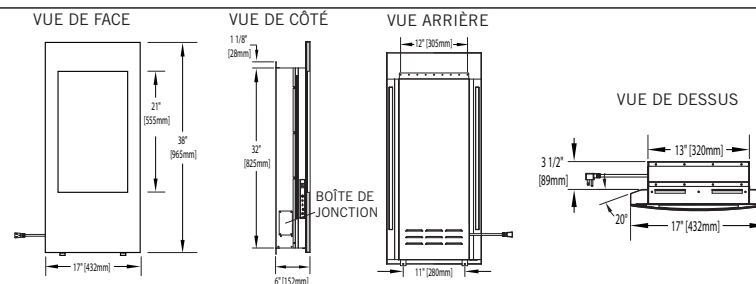

Homologué selon les normes nationales canadiennes et américaines.

**Azure<sup>MD</sup> 50**  
**EFL50H**  
 Illustré en pages 6 et 7

Modèle	BTU	Watts	Hauteur		Largeur avant		Profondeur		Installation	Homologué pour maisons mobiles	Soufflerie	Télécommande	Lit de braises	
			Réelle	Ossature	Réelle	Ossature	Réelle	Ossature					Bûches	Verre
EFL50H	5000	1500	21 1/2"	S.O.	50"	S.O.	4 5/8"*	S.O.	Murale/Encastrée	Oui	Incluse	Incluse	S.O.	Inclus

Homologué selon les normes nationales canadiennes et américaines.

**Azure<sup>MD</sup> Vertical 38**  
**NEFV38H**  
 Illustré en pages 8 et 9

Modèle	BTU	Watts	Hauteur		Largeur avant		Profondeur		Installation	Homologué pour maisons mobiles	Soufflerie	Télécommande	Lit de braises	
			Réelle	Ossature	Réelle	Ossature	Réelle	Ossature					Bûches	Verre
NEFV38H	5110	1500	38"	33"	17"	13 3/4"	6" *	2"	Murale/Encastrée	Oui	Incluse	Incluse	S.O.	Inclus