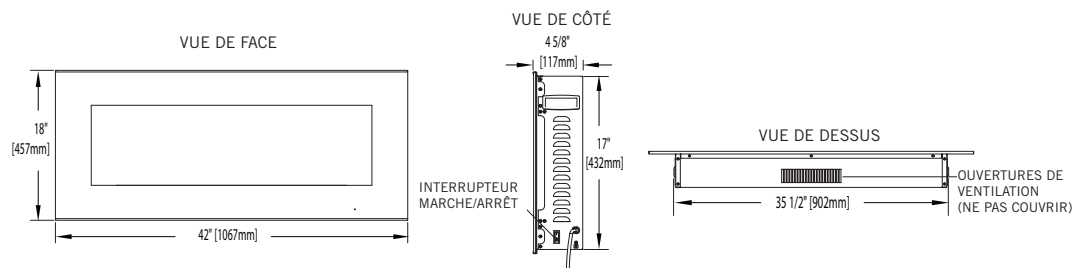

Azure^{MD} 42
EFL42H
Illustré en pages 4 et 5

Modèle	BTU	Watts	Hauteur		Largeur avant		Profondeur		Installation	Homologué pour maisons mobiles	Soufflerie	Télécommande	Lit de braises	
			Réelle	Ossature	Réelle	Ossature	Réelle	Ossature					Bûches	Verre
EFL42H	5000	1500	18"	S.O.	42"	S.O.	4 5/8"*	S.O.	Murale/Encastrée	Oui	Incluse	Incluse	S.O.	Inclus

Homologué selon les normes nationales canadiennes et américaines.