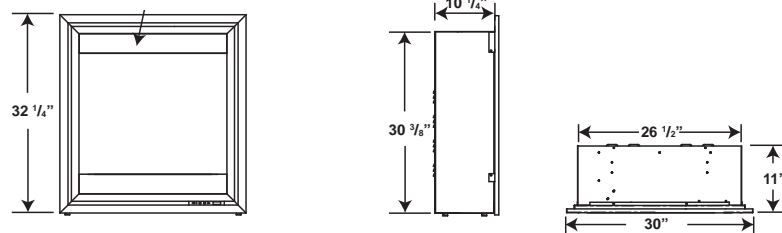

Tranquille™ 30 EF30

Illustré en pages 10 et 11

Ouvertures de ventilation - NE PAS COUVRIR

Modèle	BTU	Watts	Hauteur		Largeur avant		Profondeur		Installation	Homologué pour maisons mobiles	Soufflerie	Télécommande	Lit de braises	
			Réelle	Ossature	Réelle	Ossature	Réelle	Ossature					Bûches	CRYSTALINE™
EF30	5000	1500	32 1/4"	31 1/2"	30"	29"	11"	11 3/4"	Mur/Cabinet	Oui	Incluse	Incluse	Incluses	S.O.

Homologué selon les normes nationales canadiennes et américaines.