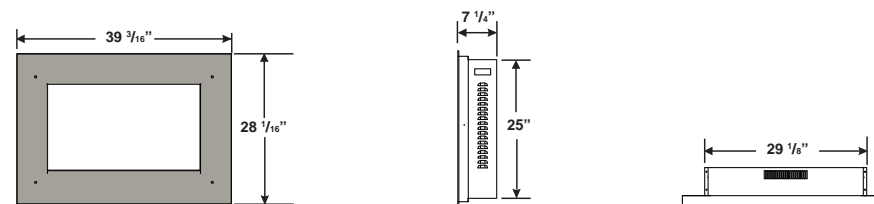

Tranquille™ 39 et Tranquille™ 39 avec chauffelette EF39S/EF39HD

Illustrés en pages 12 et 13

Modèle	BTU	Watts	Hauteur		Largeur avant		Profondeur		Installation	Homologué pour maisons mobiles	Soufflerie	Télécommande	Lit de braises	
			Réelle	Ossature	Réelle	Ossature	Réelle	Ossature					Bûches	Verre
EF39HD	5000	1500	28 1/16"	S.O.	39 3/16"	S.O.	7 1/4"	S.O.	Murale	Oui	Incluse	Incluse	S.O.	Inclus
EF39S	S.O.	S.O.	28 1/16"	26"	39 3/16"	32"	7 1/4"	6 1/2"	Encastrée/Murale	Oui	S.O.	Incluse	S.O.	Inclus

Homologué selon les normes nationales canadiennes et américaines.

* Exclut l'épaisseur de la vitre.
Les valeurs peuvent varier en fonction du plan d'étage, du degré d'isolation/perde de chaleur de la maison et de l'emplacement géographique.
Les mesures sont à titre indicatif seulement. Consultez le manuel d'installations pour les directives d'installation complètes et mises à jour ainsi que les exigences de dégagement aux matériaux combustibles.