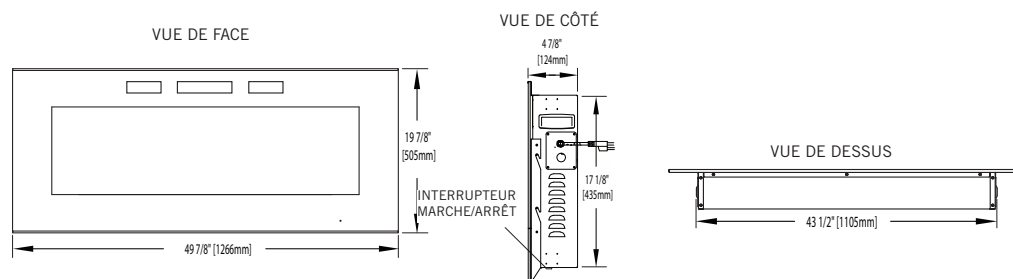

Azure^{MD} 50
EFL50H
Illustré en pages 6 et 7

Modèle	BTU	Watts	Hauteur		Largeur avant		Profondeur		Installation	Homologué pour maisons mobiles	Soufflerie	Télécommande	Lit de braises	
			Réelle	Ossature	Réelle	Ossature	Réelle	Ossature					Bûches	Verre
EFL50H	5000	1500	21 1/2"	S.O.	50"	S.O.	4 5/8"*	S.O.	Murale/Encastrée	Oui	Incluse	Incluse	S.O.	Inclus

Homologué selon les normes nationales canadiennes et américaines.