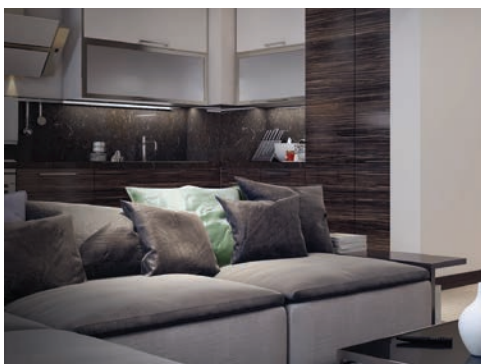

Visitez le napoleonfoyers.com pour voir notre gamme complète de foyers électriques.

Vous êtes sûr d'y trouver quelque chose qui vous plaira.