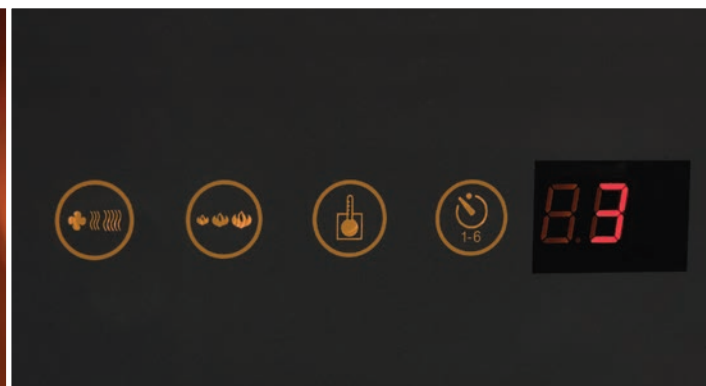

Caractéristiques exceptionnelles

de la technologie d'avant-garde de Napoléon

La fiabilité de la technologie DEL

Pour une plus grande commodité, la série des foyers électriques Slimline vous offre la fiabilité de la technologie DEL. Les lumières DEL sont extrêmement efficaces et durables, éliminant ainsi le tracas de devoir changer les ampoules.

Commandes à écran tactile dissimulées

Les commandes à écran tactile vous permettent de régler la soufflerie, le niveau de chaleur, la hauteur et la luminosité du jeu de flammes. À la simple pression d'une touche, vous pouvez non seulement régler le thermostat à la température désirée, mais vous pouvez aussi programmer la minuterie pour régler la durée de fonctionnement (modèle EFL100 exclu).

Commodité et économie d'espace

Offerts dans un vaste éventail de largeurs, allant de 32 à 100 pouces, Napoléon a le foyer électrique pour convenir à n'importe quelle pièce de votre demeure ou au bureau.

Diffusion de chaleur par le haut

Les foyers électriques Slimline de Napoléon ont été conçus pour diffuser la chaleur par le haut, vous donnant le choix entre une installation encastrée ou murale qui ne compromet en rien l'apparence de la façade linéaire en verre (modèle EFL100 exclu).

Une projection réduite

Tous les foyers électriques de Napoléon peuvent être encastrés dans une charpente de 2 x 4 afin de réduire la projection dans la pièce. Toutes les unités peuvent être également suspendues au mur.