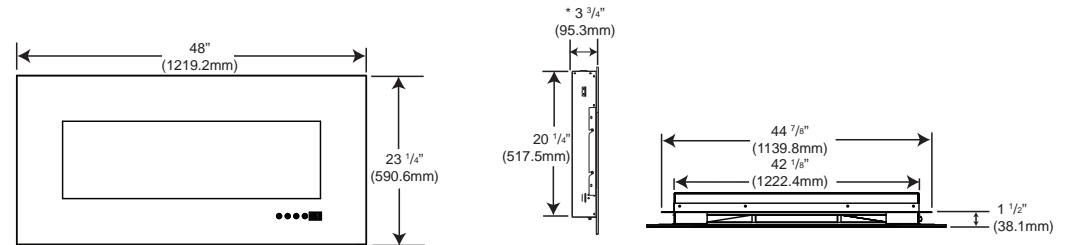

Slimline 48 EFL48H

Illustré en pages 16 et 17

Modèle	BTU	Watts	Hauteur		Largeur avant		Profondeur		Installation	Homologué pour maisons mobiles	Soufflerie	Télécommande	Lit de braises	
			Réelle	Ossature	Réelle	Ossature	Réelle	Ossature					Bûches	Verre
EFL48H	5000	1500	23 1/4"	20 3/4"	48"	42 3/4"	3 3/4" *	3"	Murale/Encastrée	Oui	Incluse	Incluse	S.O.	Inclus

Homologué selon les normes nationales canadiennes et américaines.

* Exclut l'épaisseur de la vitre.

Les valeurs peuvent varier en fonction du plan d'étage, du degré d'isolation/perde de chaleur de la maison et de l'emplacement géographique. Les mesures sont à titre indicatif seulement. Consultez le manuel d'instructions pour les directives d'installation complètes et mises à jour ainsi que les exigences de dégagement aux matériaux combustibles.