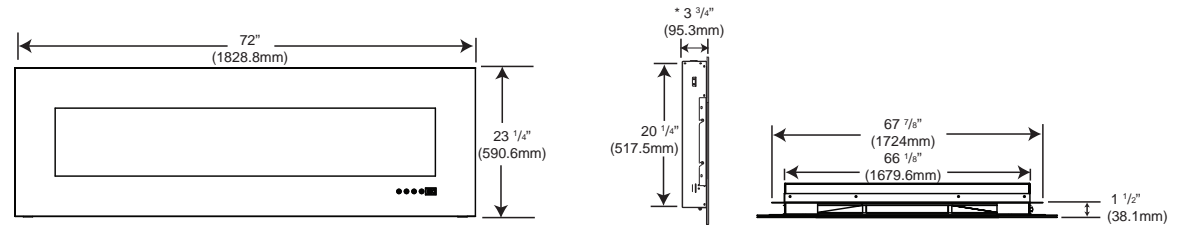

Slimline 72 EFL72H

Illustré en pages 18 et 19

Modèle	BTU	Watts	Hauteur		Largeur avant		Profondeur		Installation	Homologué pour maisons mobiles	Soufflerie	Télécommande	Lit de braises	
			Réelle	Ossature	Réelle	Ossature	Réelle	Ossature					Bûches	Verre
EFL72H	5000	1500	23 1/4"	20 3/4"	72"	66 3/4"	3 3/4"*	3"	Murale/Encastrée	Oui	Incluse	Incluse	S.O.	Inclus

Homologué selon les normes nationales canadiennes et américaines.