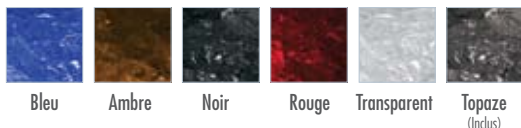

DES FLAMMES GRACIEUSES

GPFL48MHP - Patioflame® linéaire

- Brûleur entièrement fait d'acier inoxydable pour une durabilité et une résistance maximales aux intempéries
- Comprend un lit de braises CRYSTALINE® topaze
- Meuble fini d'une peinture à base de poudre de couleur étain martelé et couvercle en acier inoxydable brossé inclus
- Porte d'accès aux commandes avec charnière à piano
- Allumeur électronique
- Soupape de sécurité qui coupe l'alimentation en gaz lorsque la flamme s'éteint
- Disponible au propane (ensemble de conversion au gaz naturel inclus)
- Le branchement du gaz peut être effectué par en dessous, de même par les côtés à travers les plaques poinçonnées
- Ensembles optionnels de braises vitrifiées disponibles en couleur bleue, ambre, noire, rouge et transparente
- Ensembles optionnels de roches de rivière grises ou multicolores disponibles
- Approuvé pour utilisation sur les surfaces de bois, de pierre, de brique ou de béton
- Garantie limitée de 5 ans

Options et accessoires

Ensembles de braises vitrifiées
Braises topaze incluses avec l'appareil