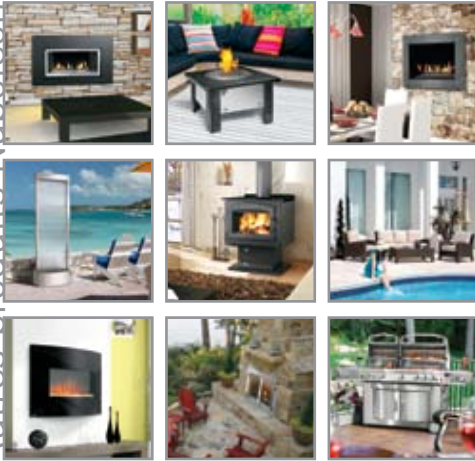

Autres produits Napoléon®

Foyers encastrés • Patioflame® • Foyers au gaz • Cascades d'eau • Poêles à bois
Ameublement extérieur • Foyers électriques • Foyers extérieurs • Grils à gaz de qualité

- 7200, Route Transcanadienne, Montréal, Québec H4T 1A3
- 24 Napoleon Road, Barrie, Ontario, Canada L4M 0G8
- 214 Bayview Drive, Barrie, Ontario, Canada L4N 4Y8
- 103 Miller Drive, Crittenden, Kentucky, USA 41030

Téléphone : 514-737-6294
napoleonfoyers.com

Détaillant autorisé