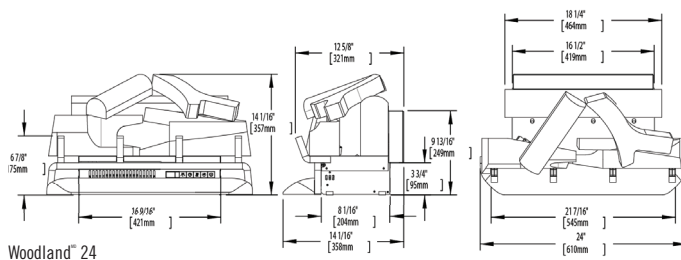

Ensemble de bûches électriques Woodland^{MD} 27

Caractéristiques/Options/Accessoires

Woodland^{MD} 24

Woodland^{MD} 27

Télécommande

Nom	Code de produit	BTU	Watts	Tension	Ampères	Hauteur	Largeur	Profondeur
Woodland ^{MD} 24	NEFI24H	5000	1500	120 V CA	15	14 1/16"	24"	14 1/16"
Woodland ^{MD} 27	NEFI27H	5000	1500	120 V CA	15	15 9/16"	26 5/8"	14 1/16"