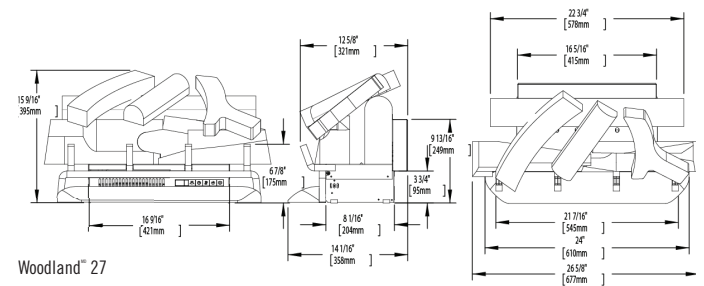

Ensemble de bûches électriques Woodland^{MD} 27

Caractéristiques/Options/Accessoires

Woodland^{MD} 24

Woodland^{MD} 27

Télécommande

Nom	Code de produit	BTU	Watts	Tension	Ampères	Hauteur	Largeur	Profondeur
Woodland ^{MD} 24	NEFI24H	5000	1500	120 V CA	15	14 1/16"	24"	14 1/16"
Woodland ^{MD} 27	NEFI27H	5000	1500	120 V CA	15	15 9/16"	26 5/8"	14 1/16"