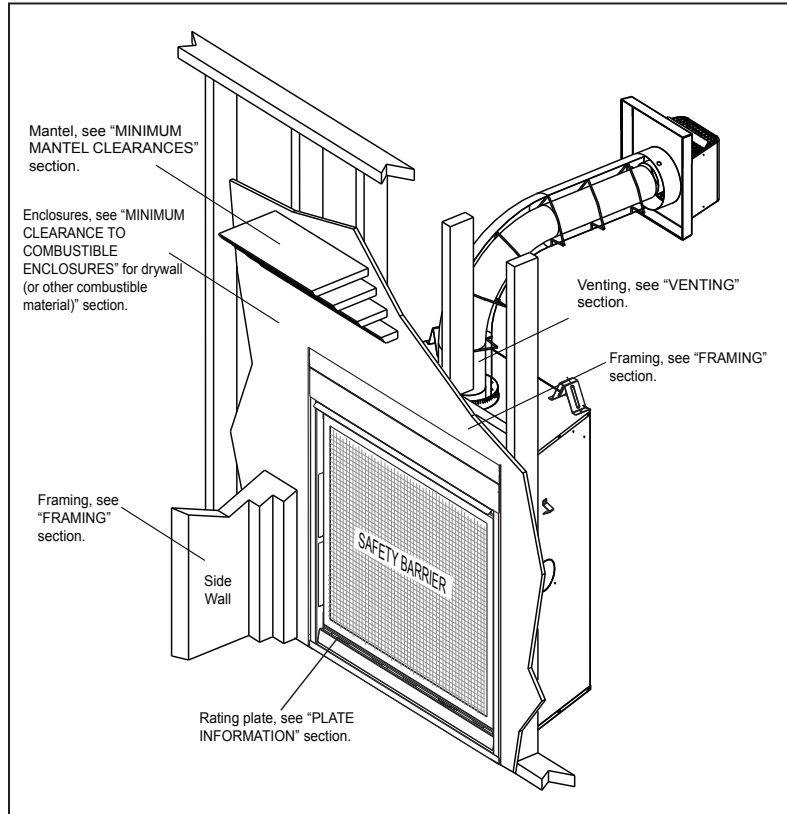

HIGH DEFINITION™ 35 DIRECT VENT GAS FIREPLACE

Specifications

Model	BTU	Width		Height		Depth		Glass
		Actual	Framing	Actual	Framing	Actual	Framing	
HD35	25,000	35 1/4"	35 3/4"	41"	41 1/4"	20 1/2"	20 3/4"	28 1/8" X 31 1/4"

Overview

Dimensions