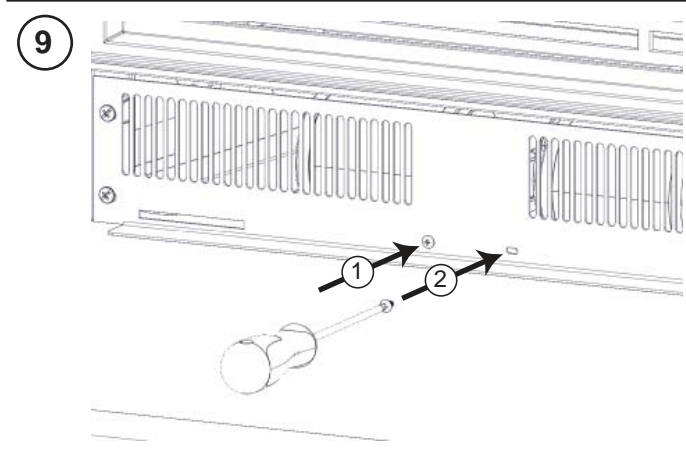

YOU WILL NEED:  
VOUS AUREZ BESION DE:

PHILLIPS SCREWDRIVER  
TOURNEVIS CRUCIFORME

PHILLIPS SCREWDRIVER  
TOURNEVIS CRUCIFORME

5  
REPLACE BLOWER COMPONENTS AS REQUIRED.  
REEMPLACER LES COMPOSANTS DU SOUFFLERIE SI NÉCESSAIRE.

6  
ENSURE THE BLOWER PLATE SLIDES UNDER BOTH SECURING CLIPS.  
ASSUREZ-VOUS QUE LE PLAQUE DU SOUFFLERIE GLISSER EN DESSOUS DES DEUX ATTACHES.

END/  
FIN

TO VIEW A VIDEO OF THIS INSTALLATION VISIT OUR WEBSITE AT: [www.napoleonfireplaces.com/productsupport/epi3-support/](http://www.napoleonfireplaces.com/productsupport/epi3-support/)  
POUR REGARDER UNE VIDÉO DE CETTE INSTALLATION VISITER NOTRE SITE WEB: [www.napoleonfireplaces.com/productsupport/epi3-support/](http://www.napoleonfireplaces.com/productsupport/epi3-support/)