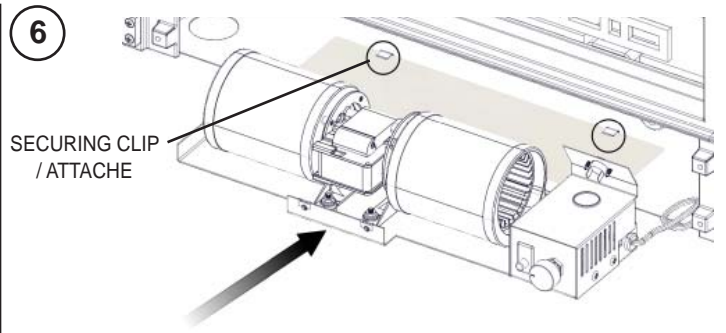

YOU WILL NEED:  
VOUS AUREZ BESION DE:

PHILLIPS SCREWDRIVER  
TOURNEVIS CRUCIFORME

PHILLIPS SCREWDRIVER  
TOURNEVIS CRUCIFORME

5  
REPLACE BLOWER COMPONENTS AS REQUIRED.  
REEMPLACER LES COMPOSANTS DU SOUFFLERIE SI NÉCESSAIRE.

6  
ENSURE THE BLOWER PLATE SLIDES UNDER BOTH SECURING CLIPS.  
ASSUREZ-VOUS QUE LE PLAQUE DU SOUFFLERIE GLISSER EN DESSOUS DES DEUX ATTACHES.

END/  
FIN

TO VIEW A VIDEO OF THIS INSTALLATION VISIT OUR WEBSITE AT: [www.napoleonfireplaces.com/productsupport/epi3-support/](http://www.napoleonfireplaces.com/productsupport/epi3-support/)  
POUR REGARDER UNE VIDÉO DE CETTE INSTALLATION VISITER NOTRE SITE WEB: [www.napoleonfireplaces.com/productsupport/epi3-support/](http://www.napoleonfireplaces.com/productsupport/epi3-support/)