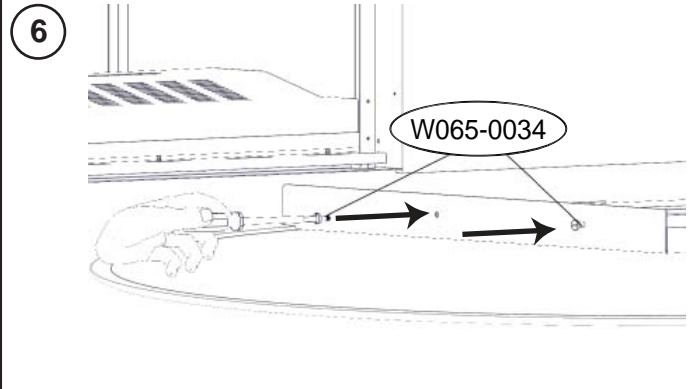

YOU WILL NEED:
VOUS AUREZ BÉSION DE:

FLAT SCREWDRIVER
TOURNEVIS PLAT

Quality System Certified To
ISO
9001-2008
06.13.13

ADJUST TO FIT SNUG AGAINST THE FINISHING MATERIAL.
 ADJUSTER POUR QUE LA FAÇADE EST SERRÉES CONTRE LE
 MATÉRIEL DE FINITIONS.