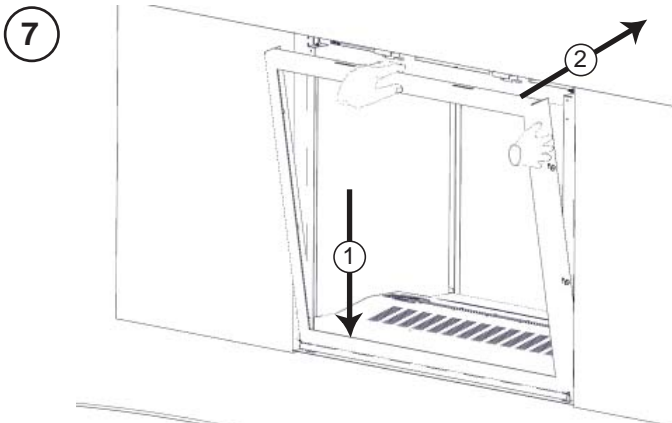

H4DZ DECORATIVE ZEN FRONT INSTALLATION INSTRUCTIONS / INSTRUCTIONS D'INSTALLATION DU H4DZ PORTES DÉCORATIVES ZEN

! WARNING !

ENSURE THE UNIT IS COMPLETELY COOL BEFORE STARTING INSTALLATION.
TO AVOID DANGER OF SUFFOCATION KEEP THE PACKAGING BAG AWAY FROM BABIES AND CHILDREN. DO NOT USE IN CRIBS, BED, CARRIAGES OR PLAY PENS. THIS BAG IS NOT A TOY. KNOT BEFORE THROWING AWAY.

! AVERTISSEMENT !

ASSUREZ-VOUS QUE L'APPAREIL EST COMPLÈTEMENT REFROIDI AVANT DE COMMENCER L'INSTALLATION. AFIN D'ÉVITER LES RISQUES DE SUFFOCATION, GARDEZ LE SAC D'EMBALLAGE LOIN DES BÉBÉS ET DES JEUNES ENFANTS. NE LE LAISSEZ PAS TRAÎNER DANS LES BERCEAUX, LES LITS, LES POUSETTES OU LES PARCS DE JEU. CE SAC N'EST PAS UN JOUET. NOUEZ-LE AVANT DE LE JETER.

YOU WILL NEED:
VOUS AUREZ BÉSION DE:

FLAT SCREWDRIVER
TOURNEVIS PLAT

Quality System Certified To
ISO
9001-2008
06.13.13

ADJUST TO FIT SNUG AGAINST THE FINISHING MATERIAL.
 ADJUSTER POUR QUE LA FAÇADE EST SERRÉES CONTRE LE
 MATÉRIEL DE FINITIONS.