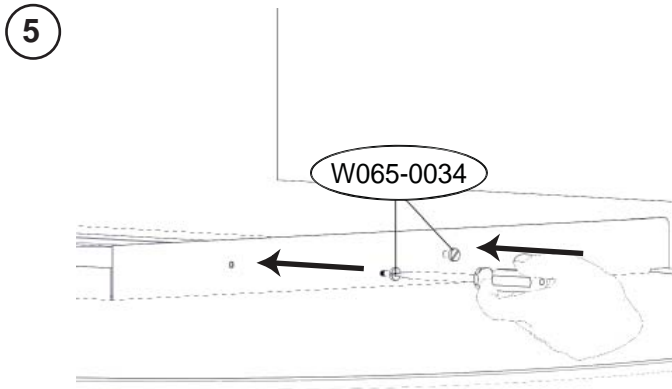

YOU WILL NEED:
VOUS AUREZ BÉSION DE:

FLAT SCREWDRIVER
TOURNEVIS PLAT

Quality System Certified To
ISO
9001-2008
06.13.13

ADJUST TO FIT SNUG AGAINST THE FINISHING MATERIAL.
 ADJUSTER POUR QUE LA FAÇADE EST SERRÉES CONTRE LE
 MATÉRIEL DE FINITIONS.