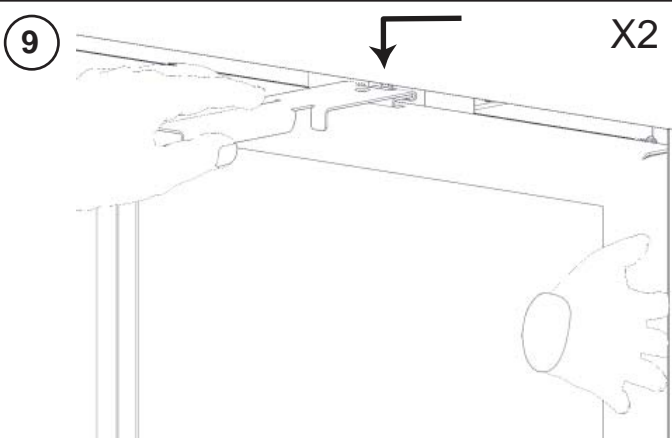

YOU WILL NEED:
VOUS AUREZ BÉSION DE:

FLAT SCREWDRIVER
TOURNEVIS PLAT

Quality System Certified To
ISO
9001-2008
06.13.13

ADJUST TO FIT SNUG AGAINST THE FINISHING MATERIAL.
 ADJUSTER POUR QUE LA FAÇADE EST SERRÉES CONTRE LE
 MATÉRIEL DE FINITIONS.