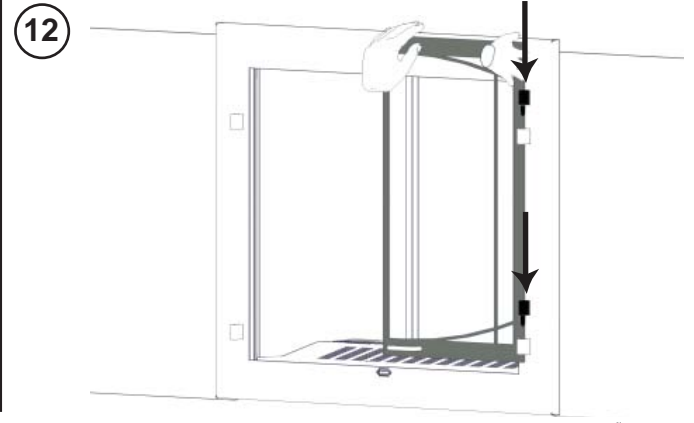

H4DZ DECORATIVE ZEN FRONT INSTALLATION INSTRUCTIONS / INSTRUCTIONS D'INSTALLATION DU H4DZ PORTES DÉCORATIVES ZEN

! WARNING !

ENSURE THE UNIT IS COMPLETELY COOL BEFORE STARTING INSTALLATION.
TO AVOID DANGER OF SUFFOCATION KEEP THE PACKAGING BAG AWAY FROM BABIES AND CHILDREN. DO NOT USE IN CRIBS, BED, CARRIAGES OR PLAY PENS. THIS BAG IS NOT A TOY. KNOT BEFORE THROWING AWAY.

! AVERTISSEMENT !

ASSUREZ-VOUS QUE L'APPAREIL EST COMPLÈTEMENT REFROIDI AVANT DE COMMENCER L'INSTALLATION. AFIN D'ÉVITER LES RISQUES DE SUFFOCATION, GARDEZ LE SAC D'EMBALLAGE LOIN DES BÉBÉS ET DES JEUNES ENFANTS. NE LE LAISSEZ PAS TRAÎNER DANS LES BERCEAUX, LES LITS, LES POUSETTES OU LES PARCS DE JEU. CE SAC N'EST PAS UN JOUET. NOUEZ-LE AVANT DE LE JETER.

YOU WILL NEED:
VOUS AUREZ BÉSION DE:

FLAT SCREWDRIVER
TOURNEVIS PLAT

Quality System Certified To
ISO
9001-2008
06.13.13

ADJUST TO FIT SNUG AGAINST THE FINISHING MATERIAL.
 ADJUSTER POUR QUE LA FAÇADE EST SERRÉES CONTRE LE
 MATÉRIEL DE FINITIONS.