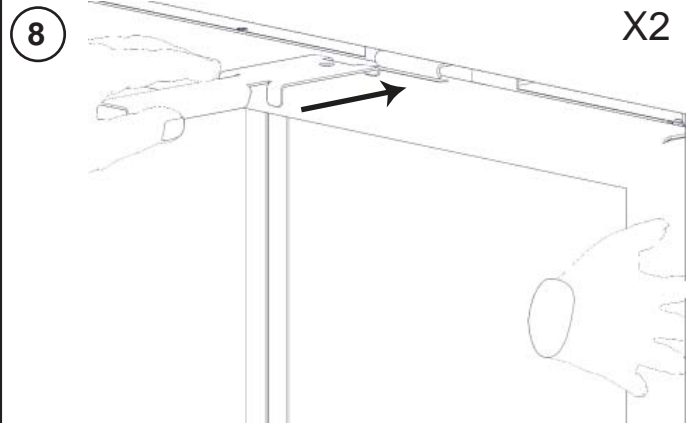

YOU WILL NEED:
VOUS AUREZ BÉSION DE:

FLAT SCREWDRIVER
TOURNEVIS PLAT

Quality System Certified To
ISO
9001-2008
06.13.13

ADJUST TO FIT SNUG AGAINST THE FINISHING MATERIAL.
 ADJUSTER POUR QUE LA FAÇADE EST SERRÉES CONTRE LE
 MATÉRIEL DE FINITIONS.